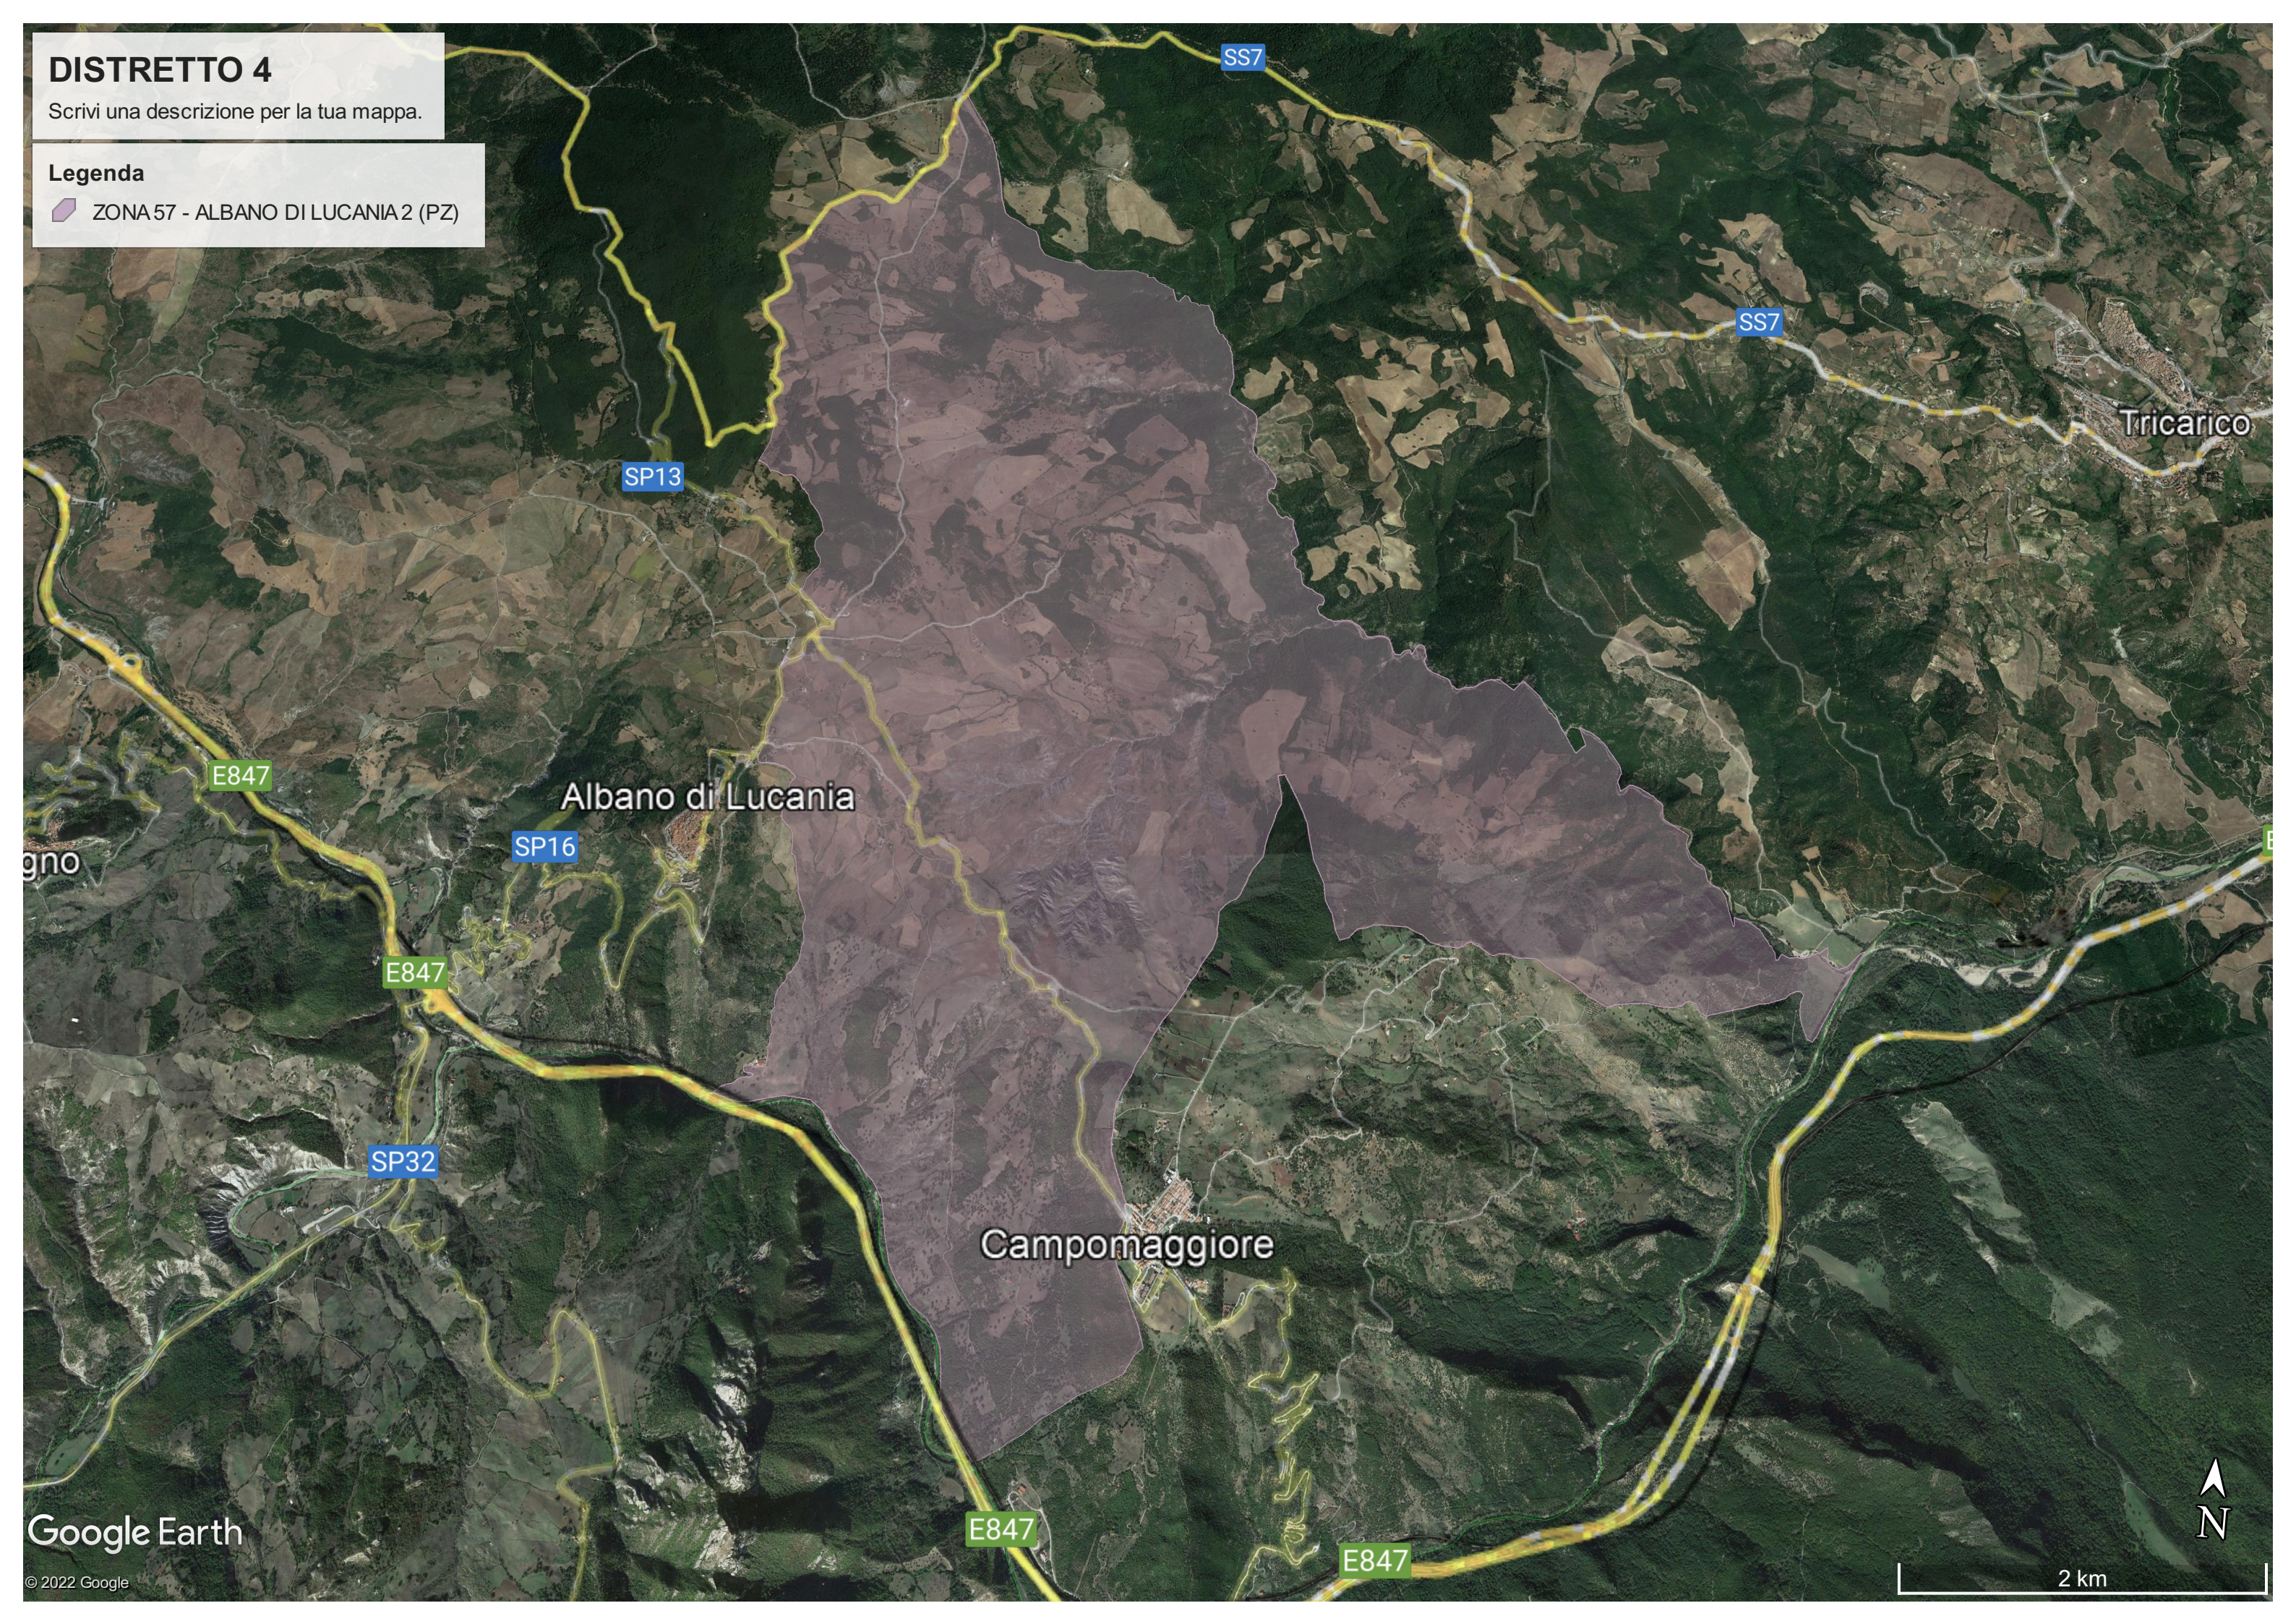

DISTRETTO 4

Scrivi una descrizione per la tua mappa.

Legenda

 ZONA 57 - ALBANO DI LUCANIA 2 (PZ)

Tricarico

Albano di Lucania

Campomaggiore

2 km